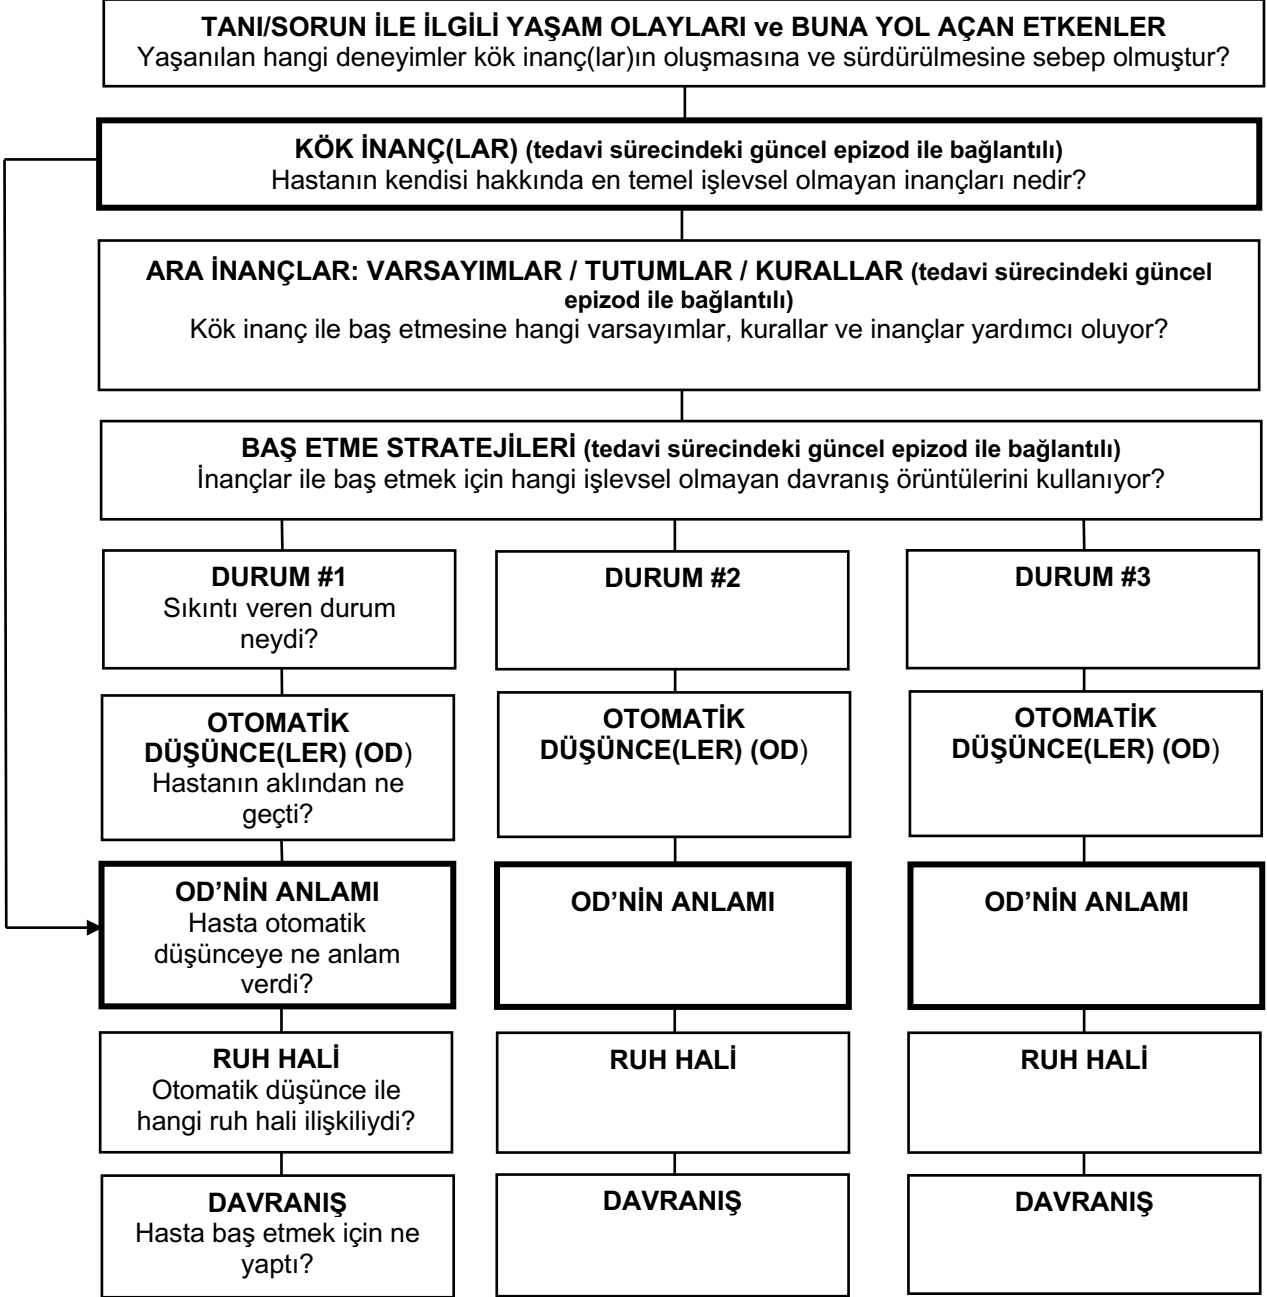

(STANDART) KOGNİTİF FORMÜLASYON DİYAGRAMI SORULARI
(TRADITIONAL) COGNITIVE CONCEPTUALIZATION DIAGRAM QUESTIONS

İsim: _____ Tarih: _____ Tanı(lar): _____

Çeviren: Klinik Psk. Işın Su İnam - Çeviri Editörleri: Klinik Psk. Senanur Demirtaş - Psk. Simge Ortaç Koç